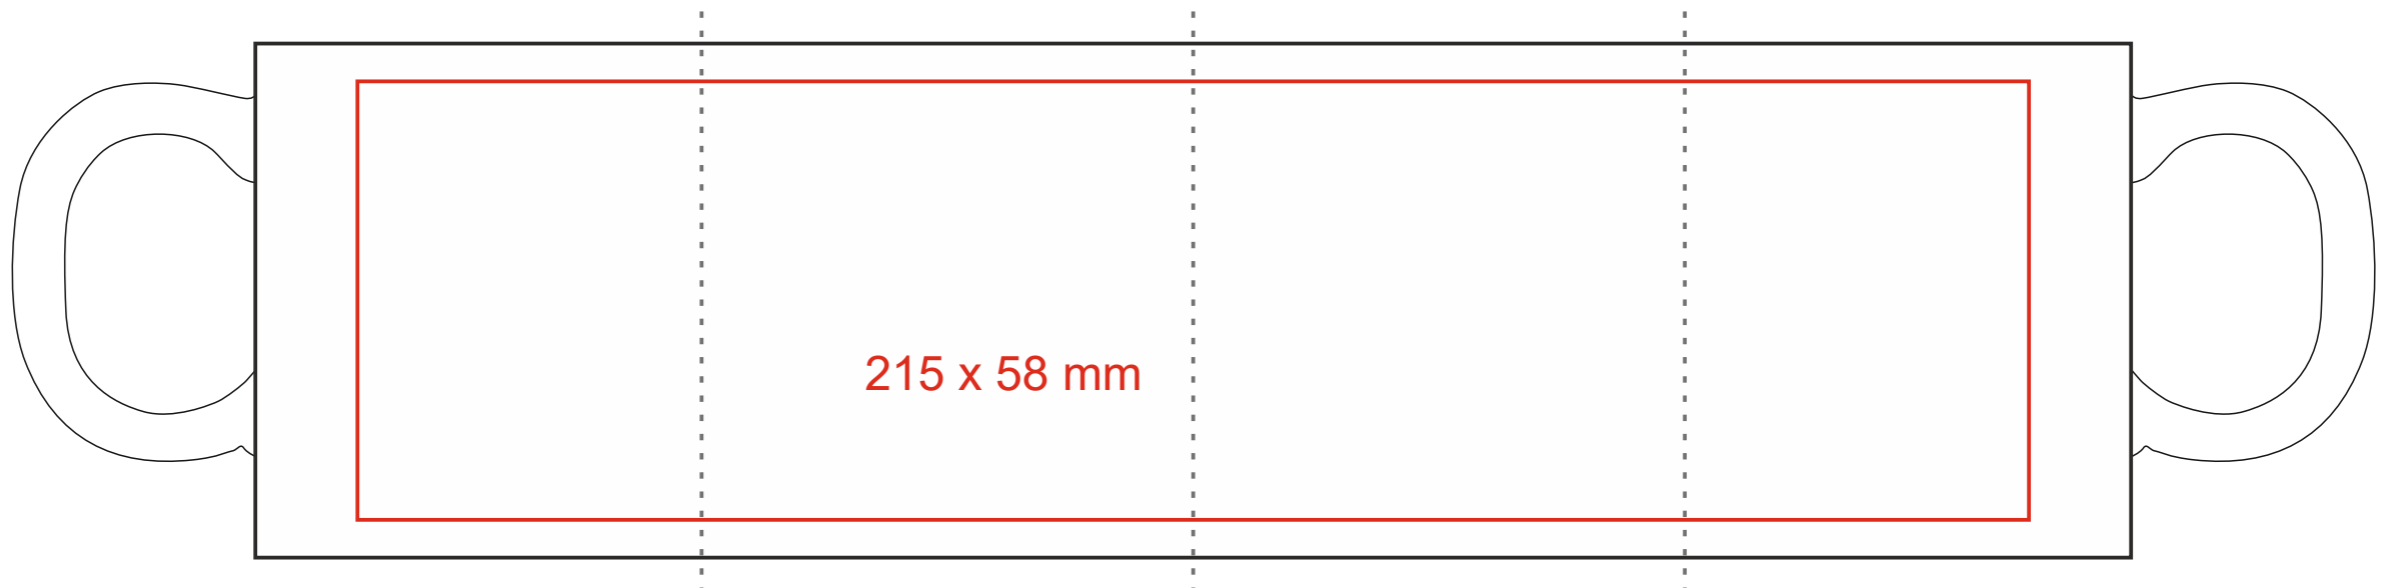

C_257 Velo Set Art. Solid

220 ml / h: 68 mm / Ø 83 mm

*Für Projekte mit Transferdruckverfahren außerhalb unserer Standarddruckfläche bitte unser Beratungsteam kontaktieren.

[Wie sollten die Projekte für den Druck vorbereitet werden](#)

Bedeutung

— Master Sublimation